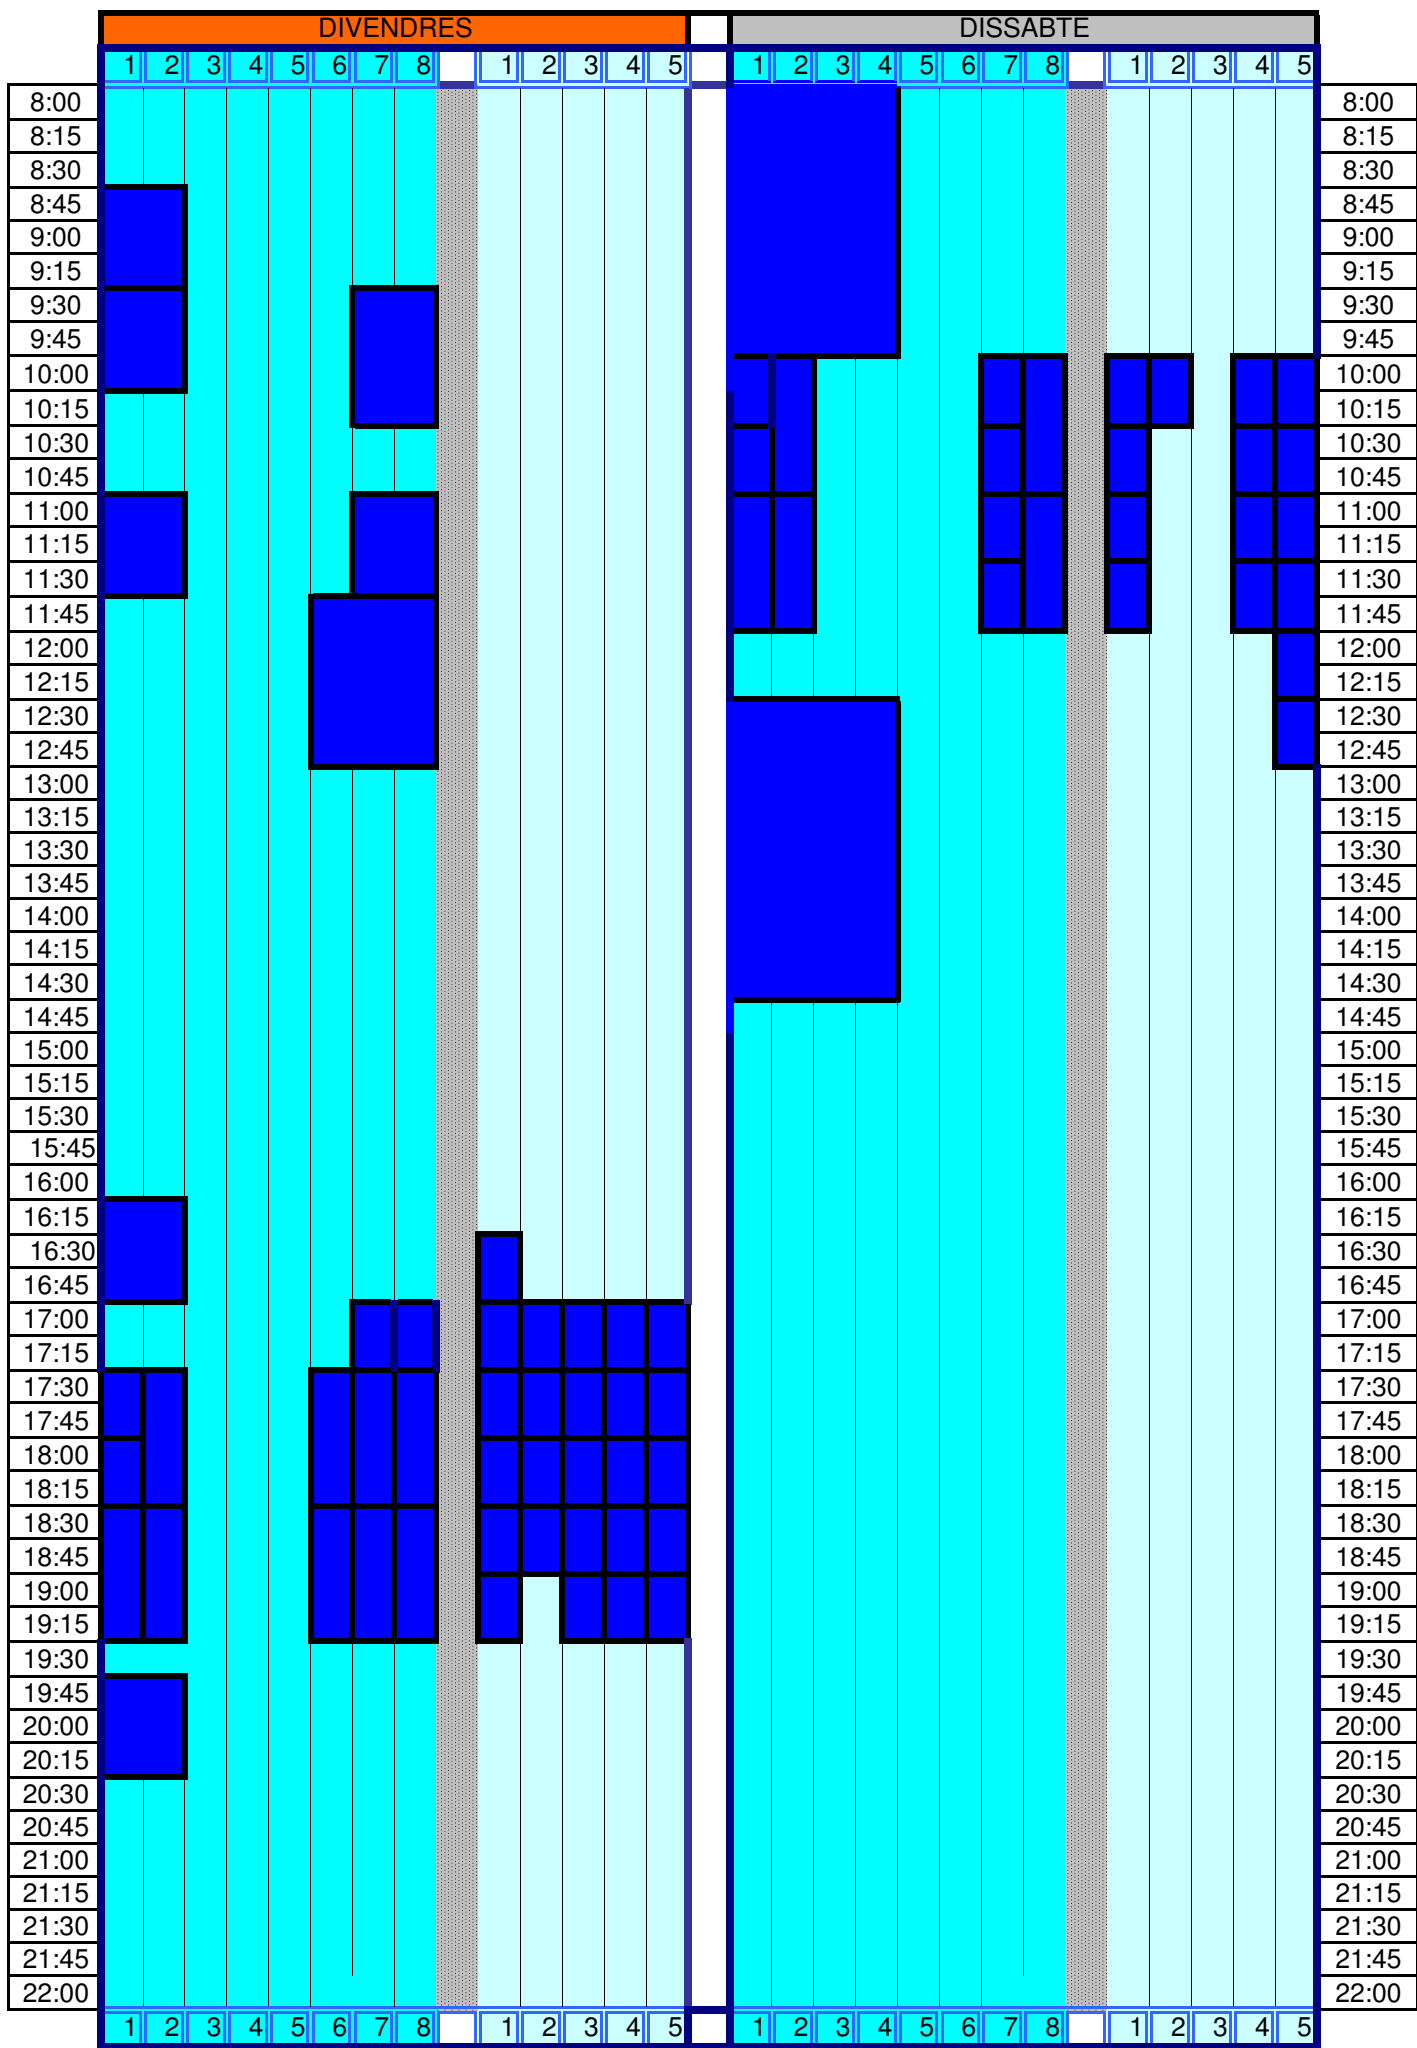

Espai abonats piscina gran
 Espais abonats piscina petita
 Cursets