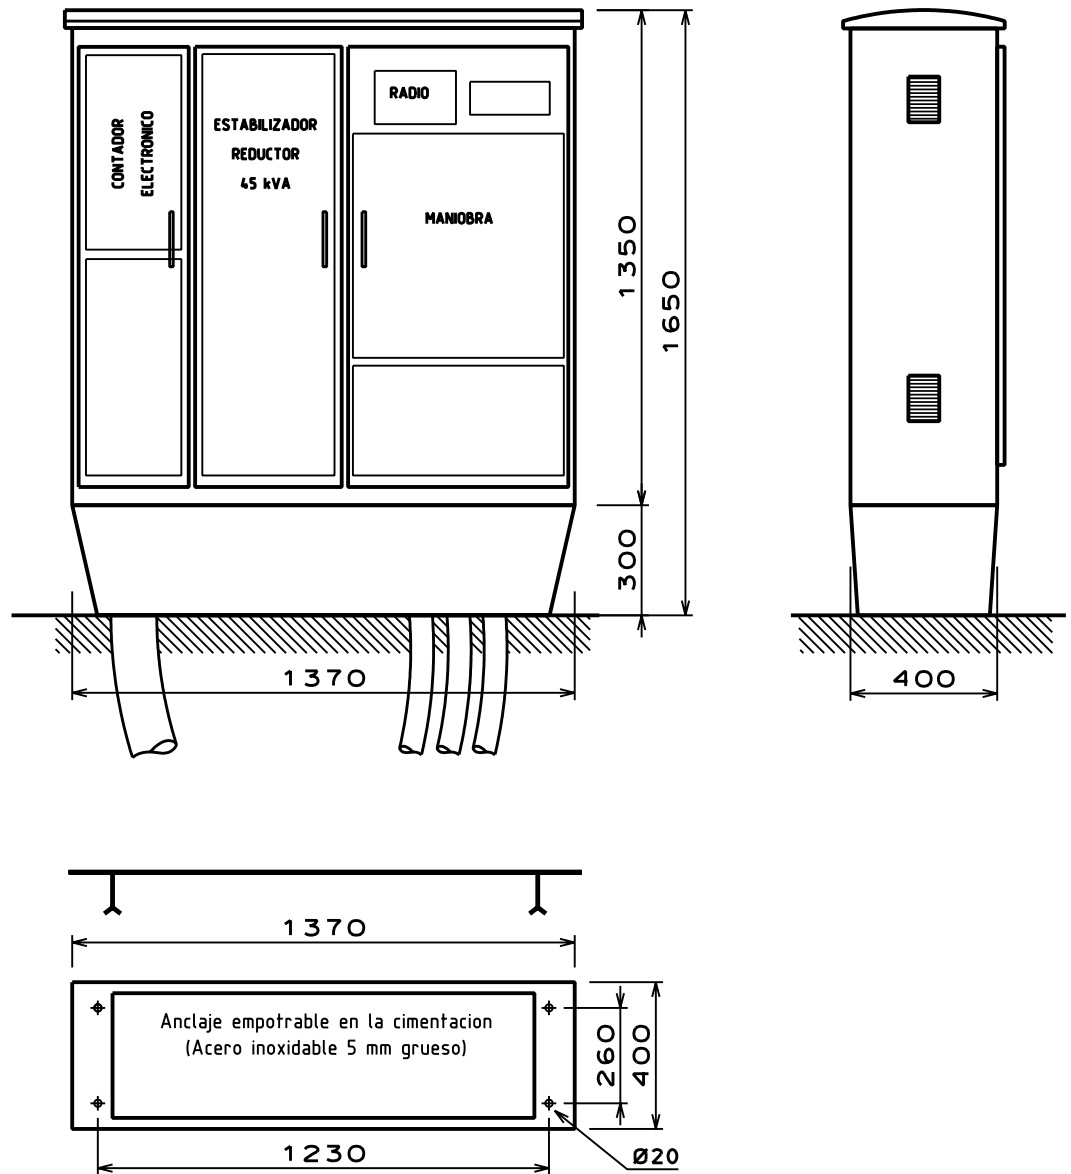

CONTADOR ELECTRONICO

MANDO VIA RADIO

5 CIRCUITOS NORMALES DESPUES DE ESTABILIZADOR-REDUCTOR

1 CIRCUITO NORMAL ANTES DE ESTABILIZADOR-REDUCTOR

1 CIRCUITO MONOFASICO PARA SALIDA DE SEMAFOROS

ARMARIO DE ACERO INOXIDABLE AISI-304 PINTADO RAL 7032

- UBICACION :
- 1.- EMPOTRADO EN FACHADA
 - 2.- CARA POSTERIOR A 0.40 m DEL BORDILLO
 - 3.- OTRA

PLANOL

ARMARIO SECTOR

ALUMBRADO PUBLICO

CONTROL D'URBANITZACIONS I INFRAESTRUCTURES

ESCALA 1:20

Ajuntament  de Palma